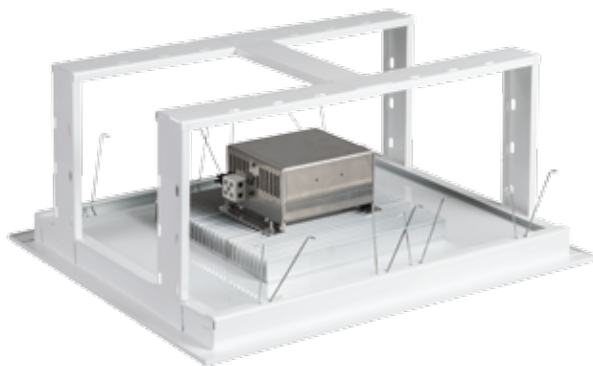

## Ficha Técnica:

Tensão de operação 220v

Tipo de lâmpada LED

Cor do LED Branco  $\cong$  6500 k

Potência  
90w com 4 Leds  
110w com 5 Leds  
135w com 6 Leds

Fluxo Luminoso  
10.500 Lm com 4 Leds  
12.500 Lm com 5 Leds  
13.500 Lm com 6 Leds

Dimensões 42,5cm x 50cm x 22cm

Quantidade de Leds 4, 5 ou 6 Leds

Vida Mediana 50.000h

Peso 6.700Kg

Produzido no Brasil.