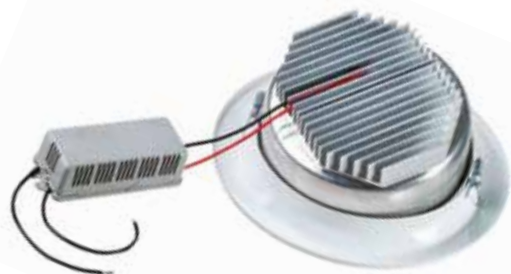

Luminária Direcionável - LED G3

**2 anos de
garantia**

Ficha Técnica:

Tensão de operação 220v

Tipo de lâmpada LED

Cor do LED Branco \cong 6500 k

Potência 22w com 1 Leds
45w com 2 Leds

Fluxo Luminoso 2.500 Lm com 1 Leds
5.500 Lm com 2 Leds

Dimensões 25 cm Ø x 14 cm Alt.

Furo para instalação 19 cm Ø

Quantidade de Leds 1 ou 2 Leds

Vida Mediana 50.000h

Peso 0.900Kg

Produzido no Brasil.

contato@ctigolden.com.br | Tel: 11 2021-6260

Rua Natal, 619 | Alto da Mooca | CEP: 03186-030 | São Paulo-SP